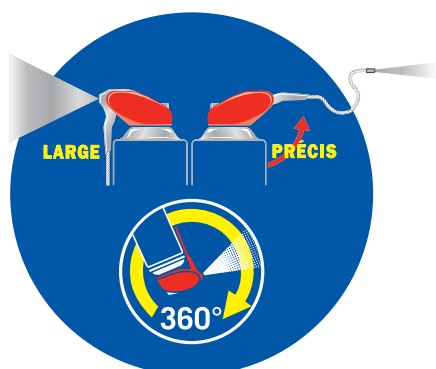

**POUR LE FAIRE PASSER,
IL FALLAIT SE DÉPASSER.**

Les ingénieurs WD-40 ont cherché
la solution pour offrir un produit
encore plus pratique au quotidien.
Et ils ont trouvé !

**POUR LE FAIRE FLÉCHIR,
IL FALLAIT RÉFLÉCHIR.**

Nos équipes ont créé un tube
unique qui se plie et garde sa forme
afin de faciliter le travail des pros.
En toute situation !

WD-40 FLEXIBLE EN BREF

- 18 cm de tube flexible et repositionnable... se plie et garde sa forme
- Atteint des endroits inaccessibles, plus besoin de démontage.
- 2 possibilités d'application : large et précis, sans perte de tube.
- Précis : évite le surdosage.
- Tube plus résistant : en métal qui ne fond pas.
- Format Pro : 600 ml idéal pour un usage intensif.
- Valve 360° : aérosol fonctionnel tête en haut, incliné ou en bas.